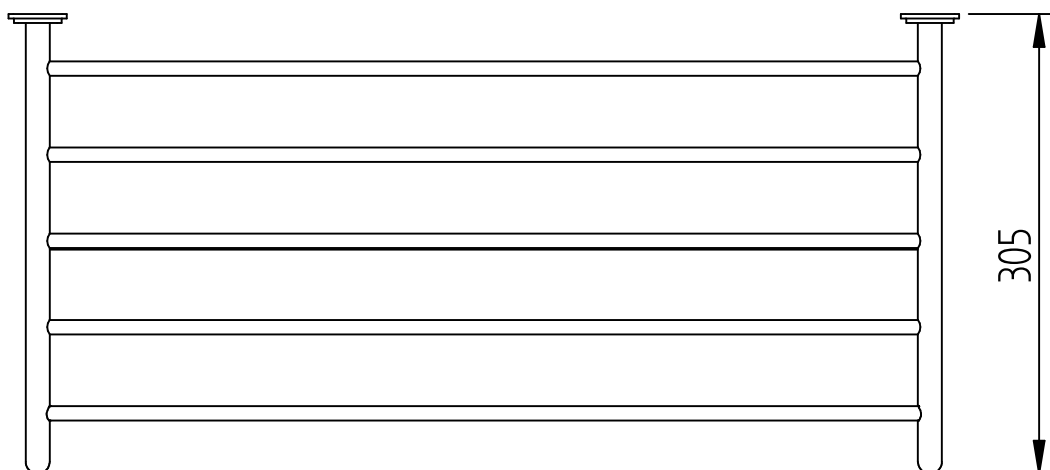

# REPISA PORTATOALLA ST

Medidas expresadas en mm.

**ROBINET S.A.**

DTO. DE DISEÑO

ROSETTI 3630 OLIVOS BS. AS. ■ ARGENTINA ■

TEL: (5411) 4794-1217

[www.robinet.com.ar](http://www.robinet.com.ar)