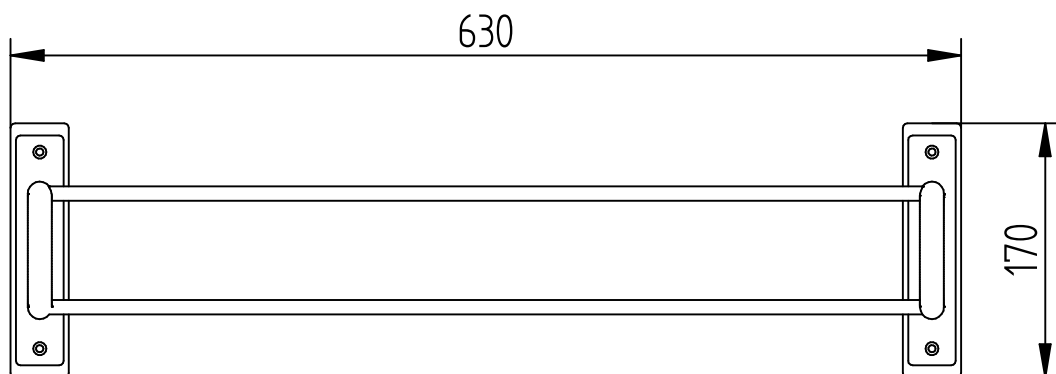

# REPISA PORTATOALLA ST

Medidas expresadas en mm.

**ROBINET S.A.**

DTO. DE DISEÑO

ROSETTI 3630 OLIVOS BS. AS. ■ ARGENTINA ■

TEL: (5411) 4794-1217

[www.robinet.com.ar](http://www.robinet.com.ar)